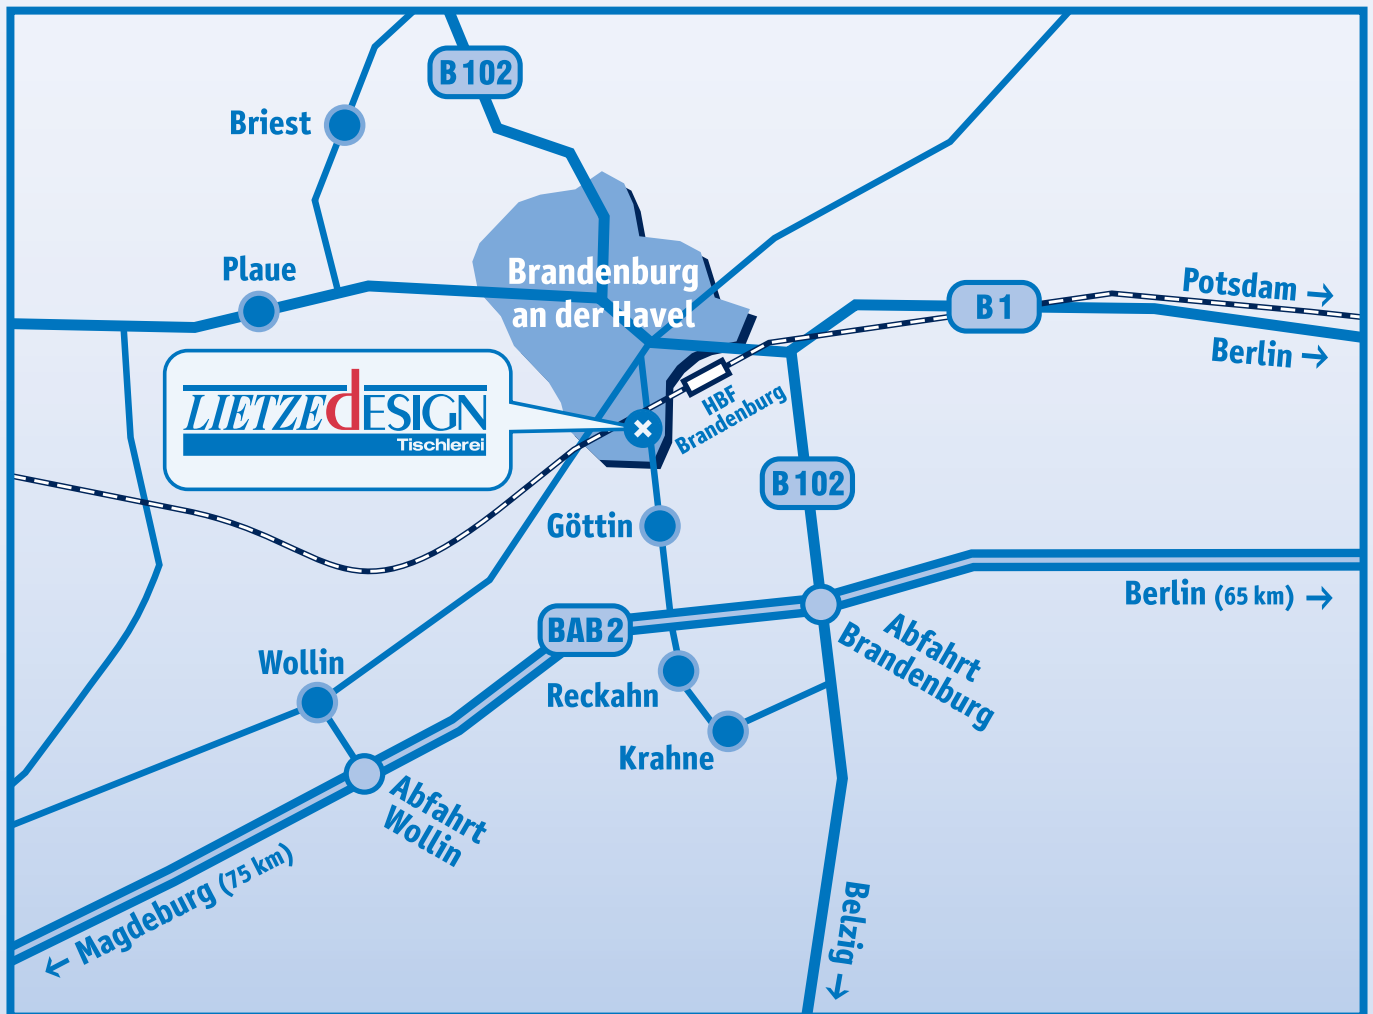

Ihr Weg zu uns

Angaben für Ihr Navi

Lietze Design Tischlerei
Göttiner Landstraße 3
14776 Brandenburg an der Havel

Kontakt Daten

Telefon: +49 (3381) 619060
Telefax: +49 (3381) 6190619
Mail: info@tischlerei-lietze.de